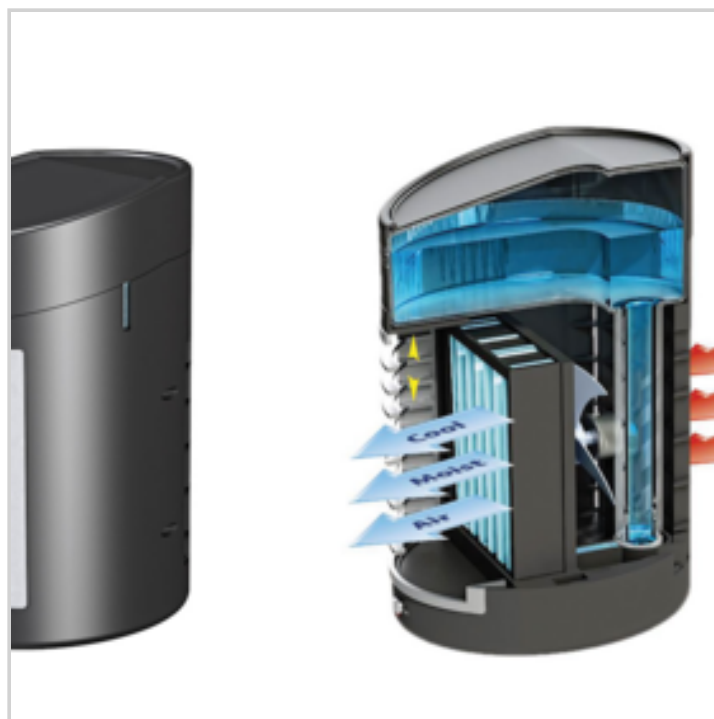

Remarque :

EAN : 3456850209280

Réf. : 20928133

Prix : 11.47 €

Offre de prix : OP16842 (prix valable jusqu'au : 27/01/2026)

REFROIDISSEUR PAR EVAPORATION

Réf. 91154133

- **Fini la canicule !**
- **Sans fréon, respectueux de l'environnement.**
- **Portable . Idéal pour la chambre, la cuisine, le bureau...**