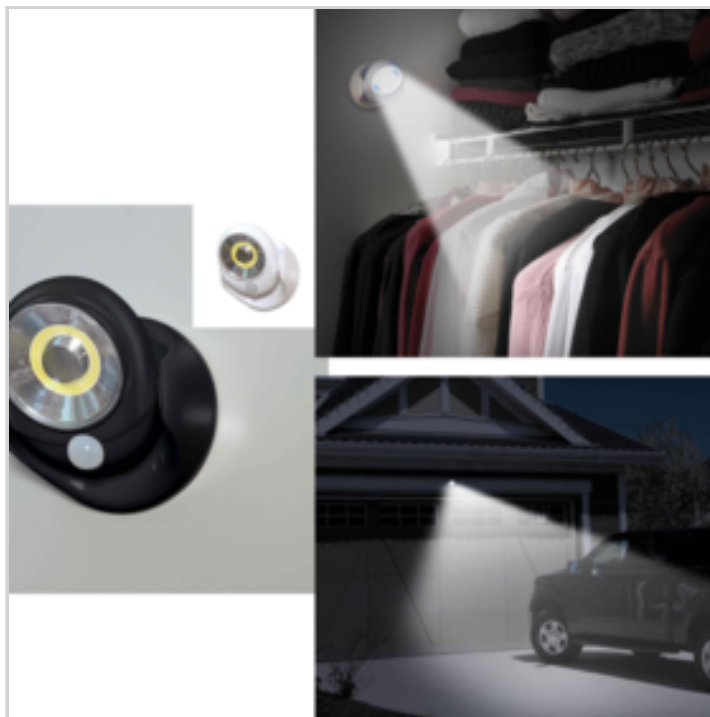

Offre de prix : OP16842 (prix valable jusqu'au : 27/01/2026)

SPOT DETECTEUR DE MOUVEMENT TECHNOLOGIE LED COB COLORIS BLANC

Réf. 91254133

- 5 fois plus puissante
- Pour la cuisine, la salle de bains, la buanderie, le garage. ou votre jardin
- très facile à installer

Ce spot bénéficie de la nouvelle technologie LED COB (Chip on Board- à montage direct des puces) : ces leds ont un pouvoir d'éclairage 5 fois supérieur aux leds standard

Il pivote sur sa base à 360° et vous pouvez l'orienter pour éclairer un point précis (90°)

Il détecte les mouvements jusqu'à 3 mètres de distance et s'allumera automatiquement pendant 30 à 45 secondes

Installation facile sans raccordement électrique : fonctionne à piles (nécessite 4 piles AA non fournies)

Résiste aux intempéries : indice de protection IP44

INFOS DÉTAILLÉES

Matière : plastique ABS

Poids Brut : 0 gr.

Poids Net : 0 gr.

Dimensions article : P 0 x l 0 x h 0 cm

Emballage: boîte couleur

MOQ : 1

Numéro Tarif Douanier : 9405114090

Remarque :

EAN : 3456859125437

Réf. : 91254133

Prix : 4.76 €
+ 0.08 € de DEEE