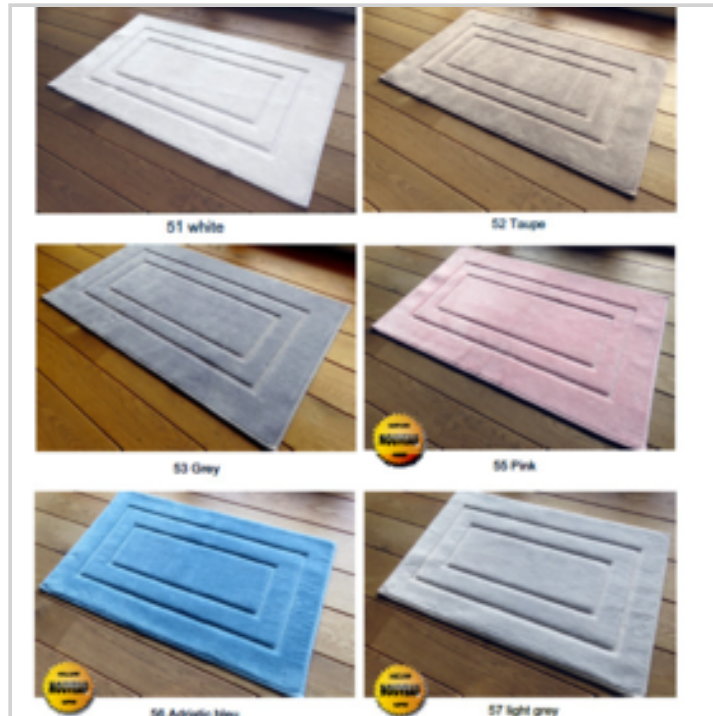

Price offer : OP17803 (price valid until : 27/01/2026)

TAPIS SDB ESSENCE BORDURES 60X100CM

Ref. 40354134

DETAILED INFO

Material : 100% coton

Gross Weight : 1040 gr.

Net Weight : 1000 gr.

Size item : L 0 x w 0 x h 0 cm

Packaging: sachet plastique

MOQ : 1

Customs Tariff Number : 59049000

Note :

EAN :

Ref. : 40354134

Price : 13.31 €