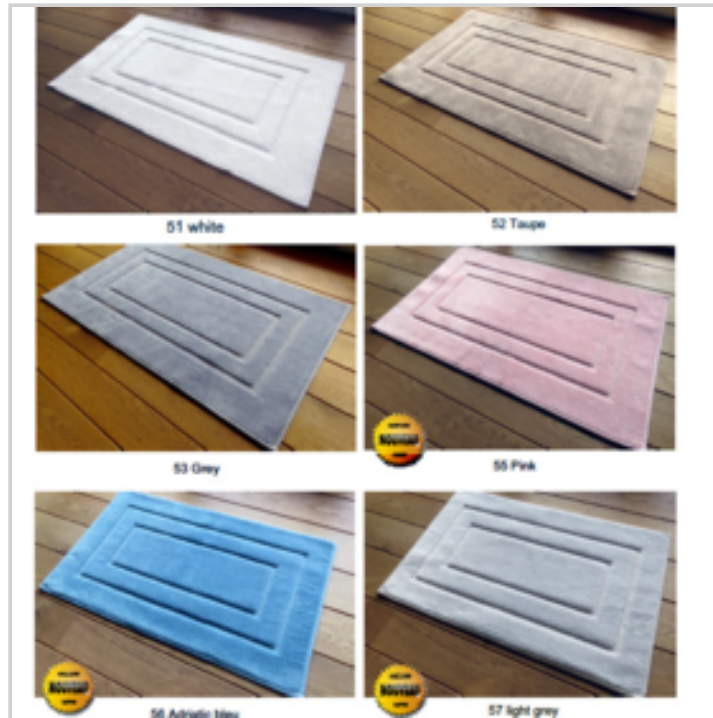

Customs Tariff Number : 59049000

Note :

EAN :

Ref. : 40354134

Price : 13.31 €

Price offer : OP17803 (price valid until : 27/01/2026)

TAPIS SDB ESSENCE BORDURES 70X120CM

Ref. 40354135